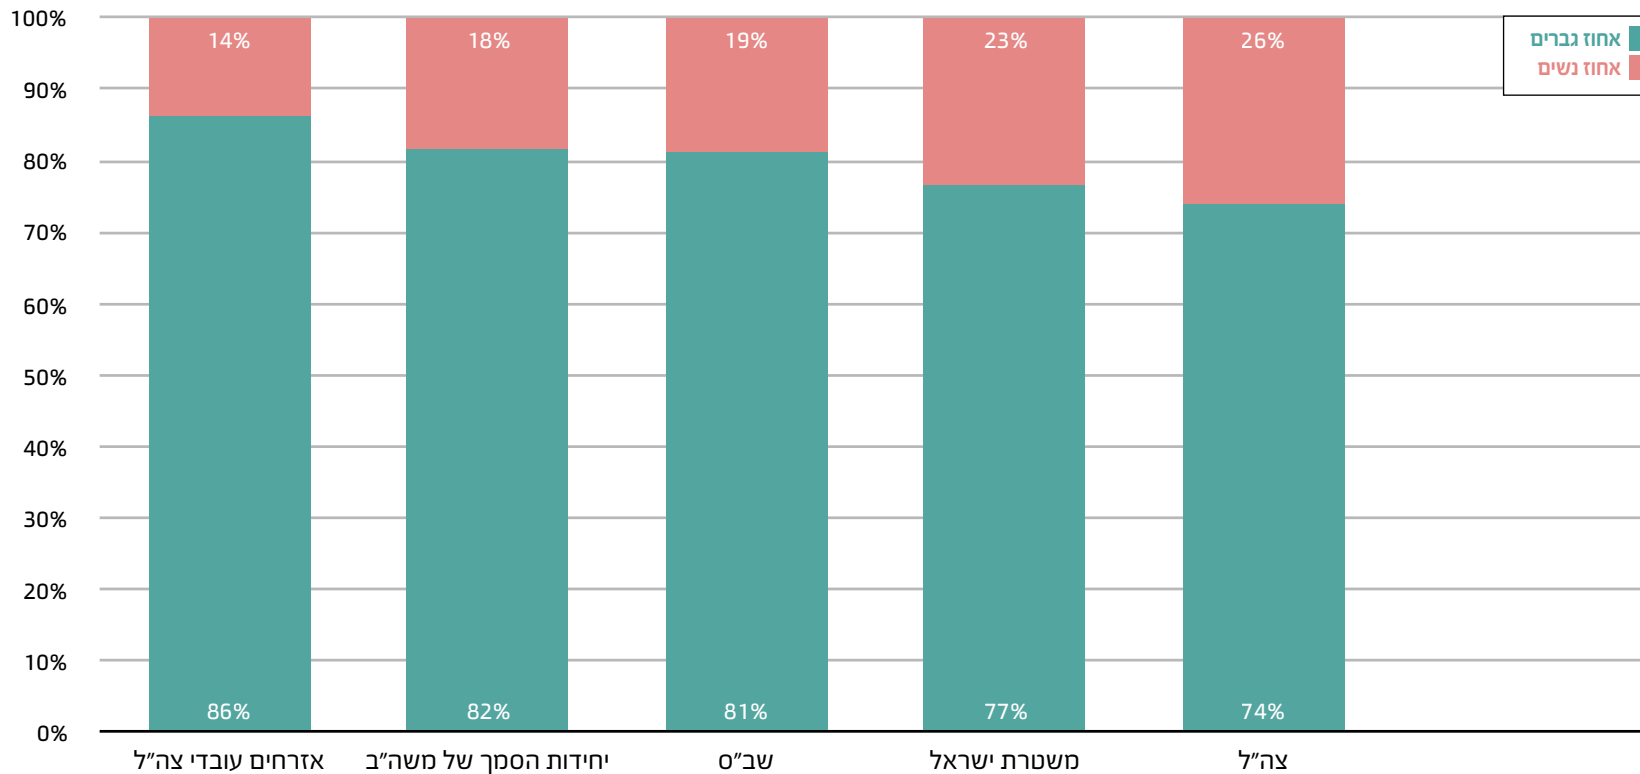

בכל גופי הביטחון אחוז הגברים עולה משמעותית על אחוז הנשים.

5.6

יחס עובדים לפי מגדר

גופי הביטחון, 2017

מקור: גופי הביטחון