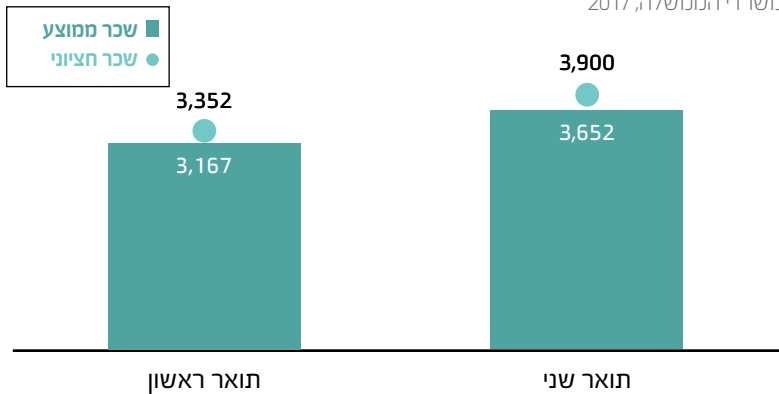

במשרדי הממשלה הועסקו בשנת 2017 כ-3,700 סטודנטים, 90% מהם סטודנטים לתואר ראשון.

שכר לסטודנט

משרדי הממשלה, 2017

מקור: אגף השכר, משרד האוצר

מספר סטודנטים

משרדי הממשלה, 2017*

* ממוצע חודשי על פני 2017.
מקור: אגף השכר, משרד האוצר