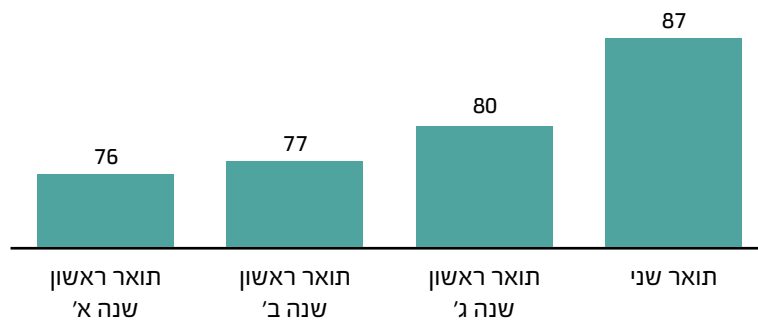

מספר שעות עבודה חודשיות לסטודנט

ממוצע שעות עבודה, משרדי הממשלה, 2017

מקור: אגף השכר, משרד האוצר