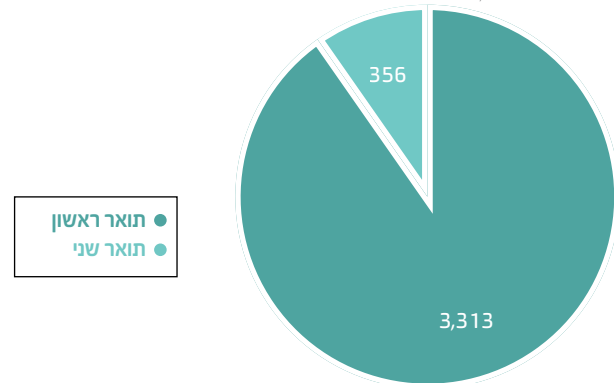

במשרדי הממשלה הועסקו בשנת 2017 כ-3,700 סטודנטים, 90% מהם סטודנטים לתואר ראשון.

שכר לסטודנט

משרדי הממשלה, 2017

מקור: אגף השכר, משרד האוצר

מספר סטודנטים

משרדי הממשלה, 2017*

* ממוצע חודשי על פני 2017.
מקור: אגף השכר, משרד האוצר